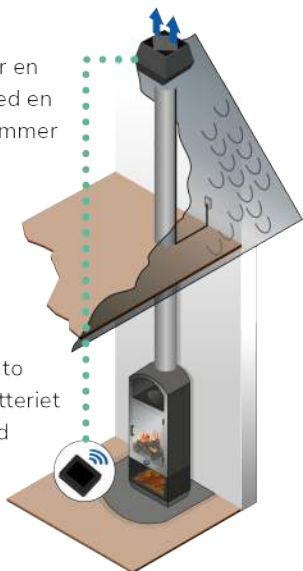

Lang batterilevetid

Når fulladet Xzense kan vare i opptil to måneder ved normalt bruk. Li-po-batteriet lades via en standard USB-lader med mikro-USB-kontakt. Bruk er mulig under lading.